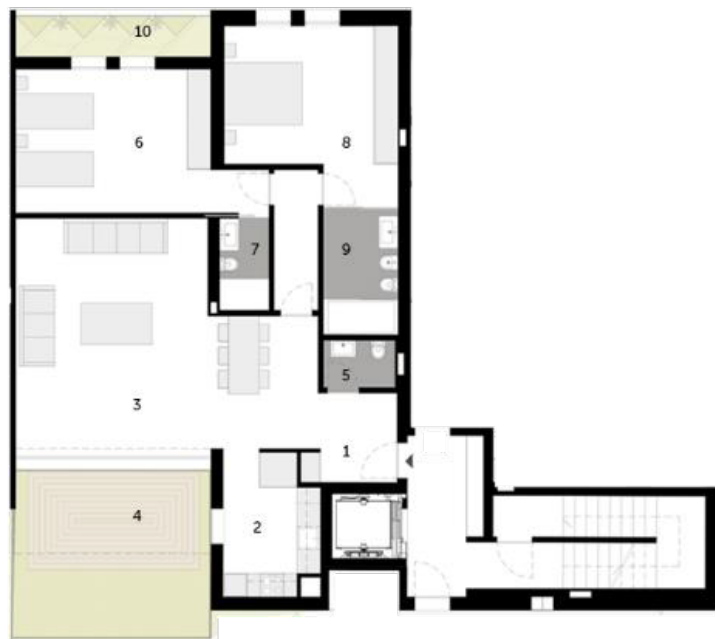

Fração / Apartment A.1 T2

APARTMENT | A1
SEM ESCALA / WITHOUT SCALE

Áreas detalhadas (m ²) / Detailed Areas (sq.m)	
1. Hall	4,5
2. Kitchenette	8,4
3. Sala / Living room	38,8
4. Jardim / Private garden	11,0
5. Casa de banho / Bathroom	2,2
6. Suite 1	20,1
7. Casa de banho Suite 1 / Suite 1 Bathroom	3,1
8. Suite 2	17,9
9. Casa de banho Suite 2 / Suite 2 Bathroom	6,1

Área Bruta Privativa (m²) / Gross Private Area (sq.m) 124,1

Área Exterior (m²) / Exterior Area (sq.m) 11,0

Lugares de estacionamento / Parking spaces 2