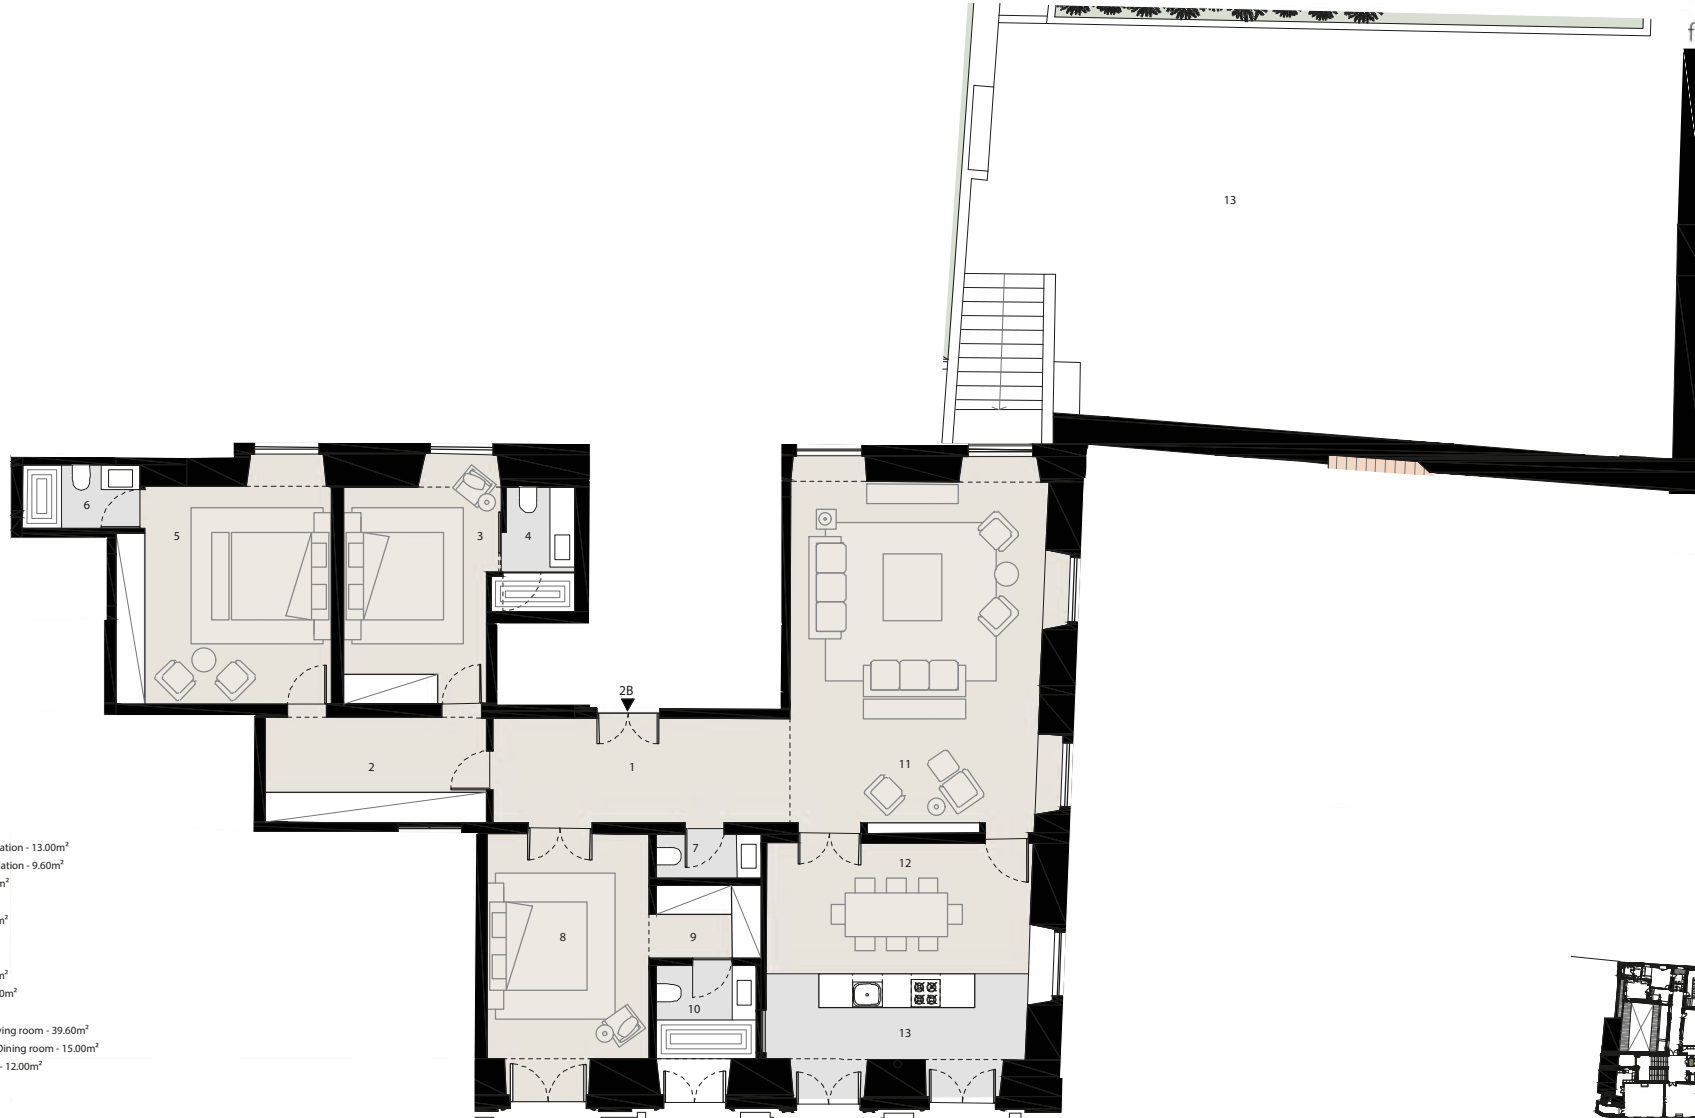

Palácio Schindler

2B
T3

196.20M²
193.40M²

ÁREA BRUTA PRIVATIVA
GROSS PRIVATE AREA
ÁREA EXTERIOR PRIVATIVA
GROSS EXTERIOR AREA

2

LUGARES DE ESTACIONAMENTO
PARKING SPACES

PISO 2
2ND FLOOR

fineandcountry.com

ÁREAS | Areas

- 1. CIRCULAÇÃO | Circulation - 13.00m²
- 2. CIRCULAÇÃO | Circulation - 9.60m²
- 3. SUITE | Suite - 14.60m²
- 4. IS | Toilet - 3.90m²
- 5. SUITE | Suite - 20.30m²
- 6. IS | Toilet - 3.15m²
- 7. IS | Toilet - 1.90m²
- 8. SUITE | Suite - 16.60m²
- 9. CLOSET | Closet - 3.30m²
- 10. IS | Toilet - 4.80m²
- 11. SALA DE ESTAR | Living room - 39.60m²
- 12. SALA DE JANTAR | Dining room - 15.00m²
- 13. COZINHA | Kitchen - 12.00m²

ESC. 1:100