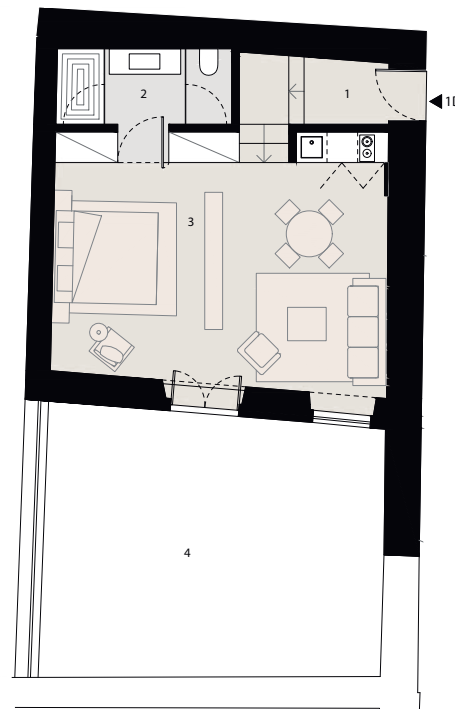

Palácio Schindler

1D
STUDIO

58M² ÁREA BRUTA PRIVATIVA
GROSS PRIVATE AREA
34.20M² ÁREA EXTERIOR PRIVATIVA
GROSS EXTERIOR AREA

1 LUGARES DE ESTACIONAMENTO
PARKING SPACES

PISO 1
1ST FLOOR

ÁREAS | Areas

- 1. HALL | Hall - 3.80m²
- 2. IS | Toilet - 5.80m²
- 3. SUITE E SALA DE ESTAR | Suite and living room - 32.20m²
- 4. TERRAÇO | Terrace - 34.20m²

ESC. 1:100