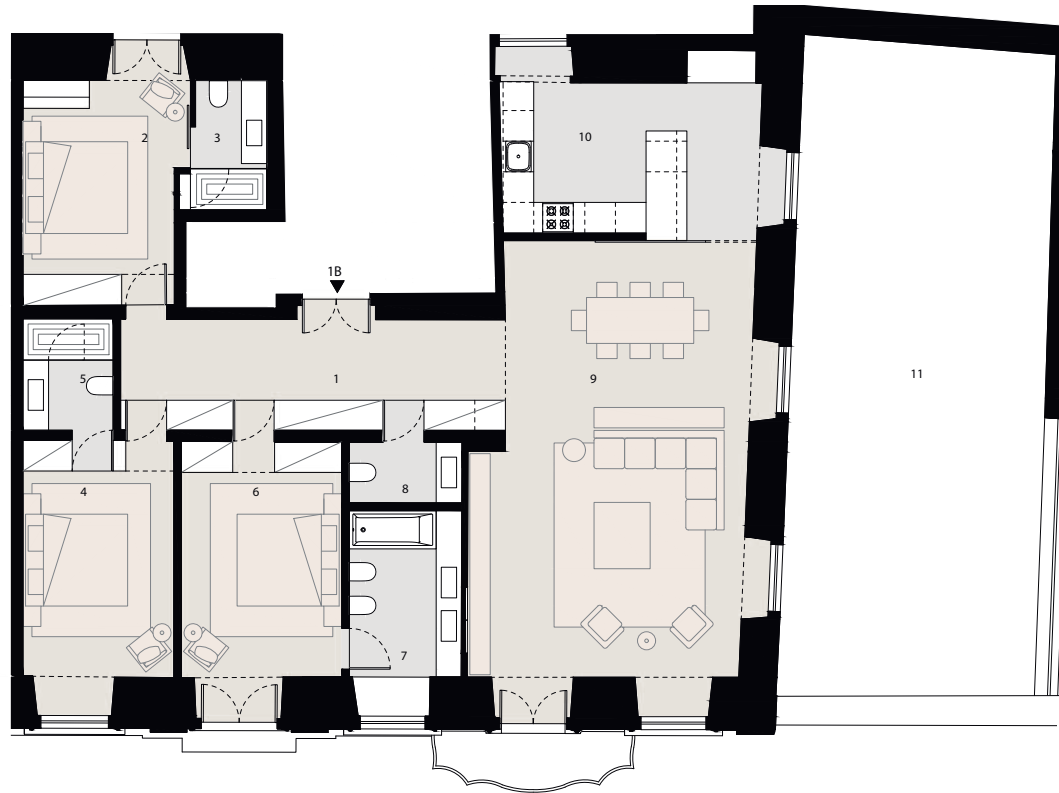

# Palácio Schindler

1B  
T3

179.60M<sup>2</sup>  
68.75M<sup>2</sup>

ÁREA BRUTA PRIVATIVA  
GROSS PRIVATE AREA  
ÁREA EXTERIOR PRIVATIVA  
GROSS EXTERIOR AREA

2

LUGARES DE ESTACIONAMENTO  
PARKING SPACES

PISO 1  
1ST FLOOR

## ÁREAS | Areas

- 1. CIRCULAÇÃO | Circulation - 16.30m<sup>2</sup>
- 2. SUITE | Suite - 14.60m<sup>2</sup>
- 3. IS | Toilet - 3.80m<sup>2</sup>
- 4. SUITE | Suite - 14.30m<sup>2</sup>
- 5. IS | Toilet - 4.50m<sup>2</sup>
- 6. SUITE | Suite - 15.90m<sup>2</sup>
- 7. IS | Toilet - 8.20m<sup>2</sup>
- 8. IS | Toilet - 3.30m<sup>2</sup>
- 9. SALA DE ESTAR E JANTAR | Living and dining room - 47.90m<sup>2</sup>
- 10. COZINHA | Cozinha - 17.60m<sup>2</sup>
- 11. TERRAÇO | Terrace - 65.00m<sup>2</sup>

ESC. 1:100